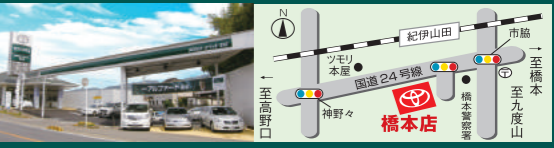

和歌山トヨペット株式会社 橋本店

橋本市神野々616-1 ☎(0736)34-1010

和歌山トヨペットは毎週火曜日が定休日です。

<https://www.wakayama-toyopet.jp>

●お客様相談テレホン<フリーコール> ☎(0120)000857

ホームページの
QRコードはこちら▶

1. [取扱車種] ●MIRAI ●マークX ●TOYOTA 86 ●カムリ ●プレミオ ●プリウス ●プリウスα ●プリウスPHV ●アクア ●タンク ●ポルテ ●シエンタ ●シエンタHV ●エスクァイア ●エスクァイアHV ●C-HR ●C-HR HV ●ハリアー ●ハリアーHV ●アルファード ●アルファードHV ●ハイエース ●サクシード ●トヨエース(1.5~4t積) ●ビクシス シリーズ ●ジャバンタクシー